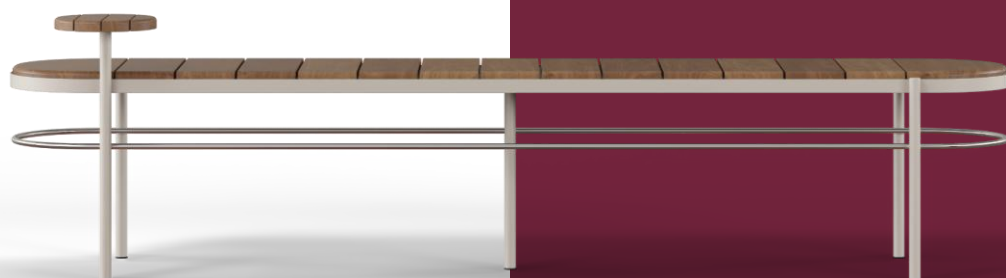

BRETON

BANCO
CAPRI

POR
LARISSA GUIMARÃES

BANCO
CAPRI

BRETON

Banco

60cm
27"

160|180|200|220|240|260|280|300cm
63|71|79|87|95|102|110|118"

74cm
29"

BANCO
CAPRI

BRETON

Diferenciais:

- Assento em ripas de madeira cumaru ou estofado;
- Mesa opcional em ripas de madeira cumaru.

BANCO
CAPRI

BRETON

 Estrutura em alumínio laqueado. Assento estofado ou em ripas de madeira cumaru. Mesa opcional em ripas de madeira cumaru. Medidas especiais não disponíveis.

Medidas podem apresentar leves variações. Nos reservamos o direito de efetuar essas alterações sem consulta prévia.

 Base structure in lacquered aluminum. Upholstered or cumaru wood seat. Optional side table in cumaru wood. Custom sizes not available.

Measures may vary slightly. We reserve the right to make changes without prior consultation.

 Base en aluminio lacado. Asiento tapizado o en madera de cumaru. Mesa lateral opcional en madera de cumarú. Tamaño personalizable no disponible.